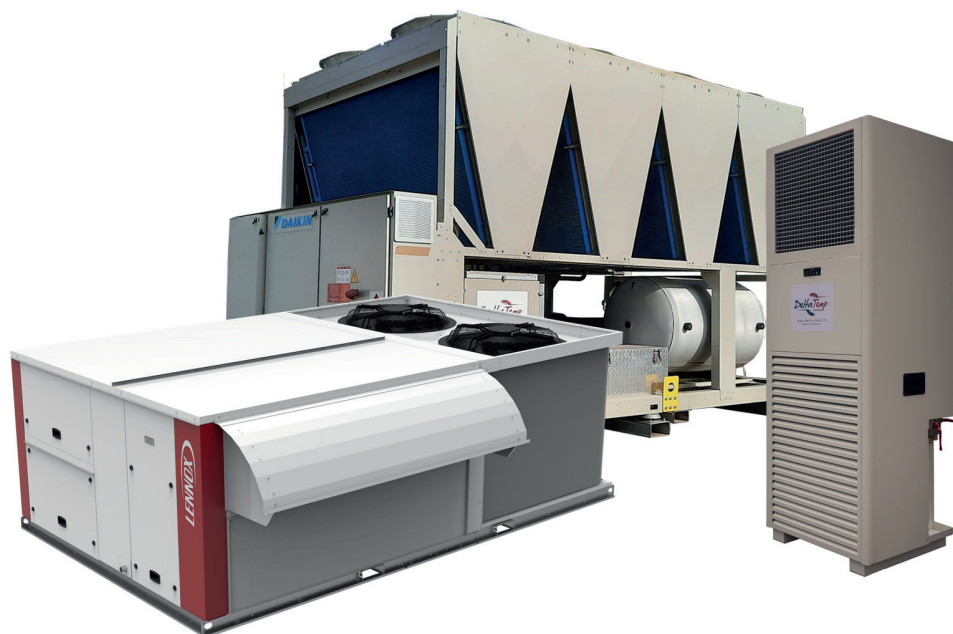

NOTRE MATÉRIEL À LA VENTE OU À LA LOCATION

■ Groupes Froids

Nous vous proposons des groupes frigorifiques de 85 à 540 kW de marque DAIKIN fonctionnant au R32, sous une plage de températures ambiantes de -10°C à plus de 40°C. Ces groupes frigorifiques sont branchés directement sur vos installations (fanwall ou coolwall) ou raccordés à des armoires de climatisation (pour les salles de serveur plus petites).

■ Rooftop

De 55 à 85 kW, ces ensembles monobloc fonctionnant au R32 garantissent un rendement élevé à toutes les charges.

Autonomes et polyvalents, ils sont utilisables aussi bien l'été que l'hiver et peuvent être installés en toiture ou à tout autre endroit à l'extérieur.

■ armoire de climatisation

De 2600 à 20000 m³/h, elles peuvent être disposées directement dans la salle des serveurs.

NOS +

- Solutions clés en main
- Sur mesure par rapport à toutes les contraintes (temps, délais, esthétique, espace...)
- Un stock de matériel varié qui nous permet de répondre à tous les besoins en production de froid
- Un personnel qualifié et polyvalent

Notre bureau d'étude sera à même de vous guider dans le choix de la meilleure solution à votre problématique que ce soit pour de la vente ou de la location.

Le matériel est livré là où vous en avez besoin. Une équipe de professionnels se déplace pour l'installation et le retrait du matériel.

Nous assurons une astreinte technique 24h/24, 7j/7, sur place ou à distance.

DÉFINITION DE VOS BESOINS

Pour bien définir les besoins, nous réalisons, si possible, une visite de chantier. Cela nous permet d'optimiser les solutions mises en œuvre et vous proposer une solution réellement adaptée à vos besoins.